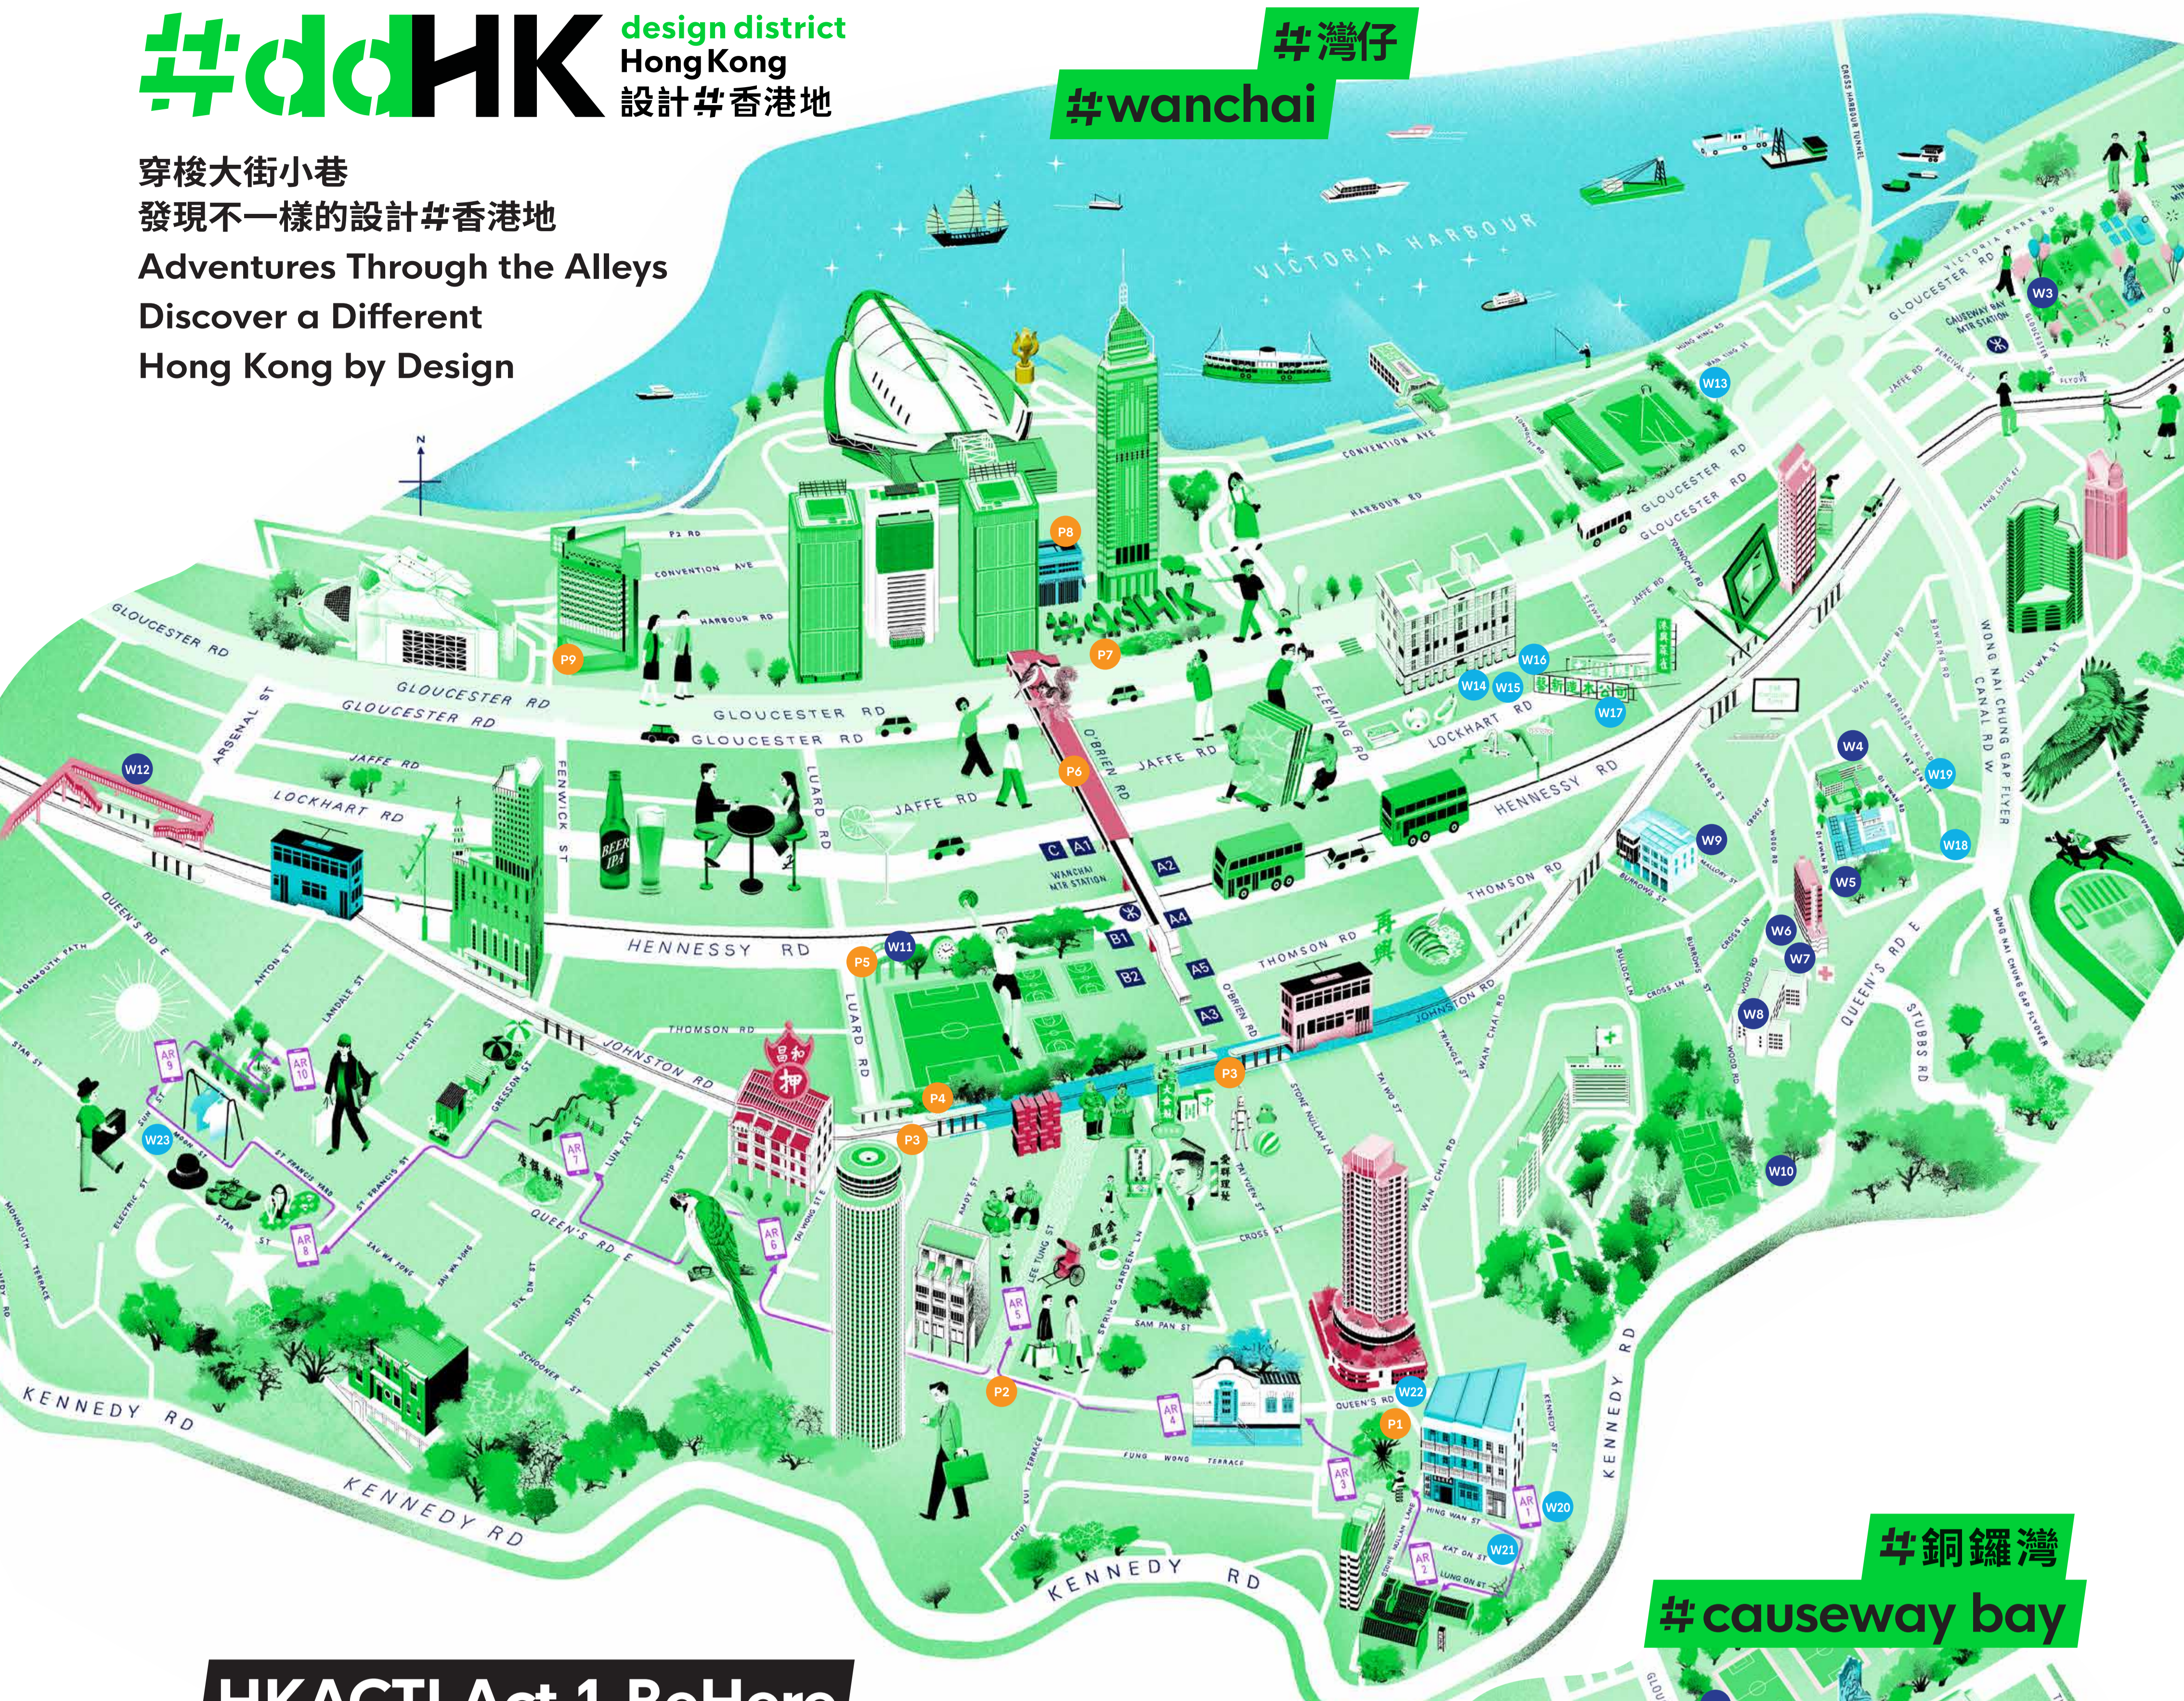

穿梭大街小巷
發現不一樣的設計香港地
Adventures Through the Alleys
Discover a Different
Hong Kong by Design

HKACT! Act 1 BeHere
by Masaki Fujihata

1.12.2018 – 31.5.2019

- A1** 藍屋*
Blue House*
- A2** 石水渠街花園
Stone Nullah Lane Garden
- A3** 灣仔峽道遊樂場
Wan Chai Gap Road Playground

- A4** 舊灣仔郵政局
Old Wan Chai Post Office
- A5** 利東街
Lee Tung Avenue
- A6** 大王東街休憩處
Tai Wong Street East Sitting-Out Area

- A7** 聯發街休憩處
Lun Fat Street Sitting-Out Area
- A8** 光明街兒童遊樂場
Kwong Ming Street Children's Playground
- A9** 日街
Sun Street

- A10** 東美花園
Dominion Garden

#dd點子
#ddPlace

以dd設計 增添空間趣味 以dd想像 發掘城市無限可能
Spice Up Public Spaces with a Twist in Design
Explore the City's Endless Possibilities with a Little Imagination

- P1** #講多dd@石水渠街街口(地面)
#ddSharing@Entrance of Stone Nullah Lane (Paving) 至 Until 2.2021
- P2** #講多dd@利東街街口(地面)
#ddSharing@Entrance of Lee Tung Avenue (Paving) 至 Until 2.2021
- P3** #笑多dd@柯布連道電車站及盧押道電車站
#ddSmile@O'Brien Road Tram Stop & Luard Road Tram Stop
由From 27.3.2019 – 9.2019
- P4** #綠多dd@莊士敦道電車軌
#ddFresh@Johnston Road Tram Lane
27.3.2019 – 4.2019
- P5** #講多dd@修頓遊樂場入口(地面)
#ddSharing@Entrance of Southern Playground (Paving) 至 Until 2.2021
- P6** #行多dd@柯布連道行人天橋
#ddWalk@O'Brien Road Footbridge
27.3.2019 – 23.6.2019
- P7** #遊多dd及#坐多dd@菲林明道花園
#ddExperience & #ddGathering @ Fleming Road Garden
27.3.2019 – 31.5.2019
- P8** #寫多dd@港灣消防局
#ddDoodles@Kong Wan Fire Station
至 Until 2.2021
- P9** #講多dd@香港藝術中心正門(地面)
#ddSharing@Front Entrance of Hong Kong Arts Centre (Paving)
至 Until 2.2021